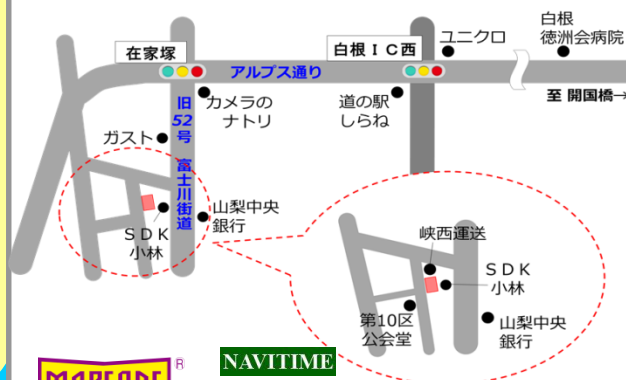

ご近所の皆様をご招待

5月18日(土) 餅投げは11:00から

餅投げ開催
子供の参加
大歓迎!

みなさまに

福

のお裾分け

上棟祭

パナホーム山梨

構造実例公開

11:30~12:30

パナホームの強固な鉄骨構造を
ご覧いただけます。
ご相談ありましたら、お気軽に
お申し付けください。

会場

南アルプス市飯野

167 176 725*61

NAVITIME

ご近所の皆様にはご迷惑を
お掛けしております。
日頃の感謝の気持ちを込め、
お施主様にもご協力いただき
恒例の『餅投げ』を開催致
します。ぜひ、ご家族皆様で
お越し下さい☆