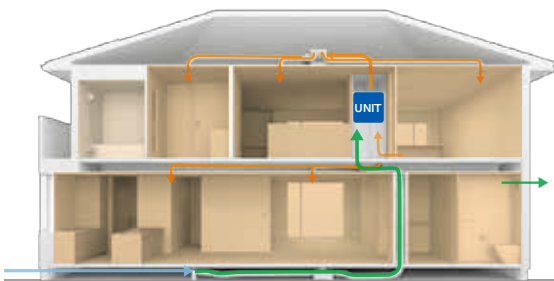

※完成イメージバース

Access map

会場

会場

携帯電話やパソコン、マップコード
対応のカーナビなどの情報機器に
おいてマップコードの数字を入力
することで目的の位置情報が簡単に
検索できます。

59 550 314*66

住みやすさを追求した工夫と配慮がいっぱいです!

山梨県の「寒い冬」も「暑い夏」もエアロハスで全館快適温度に。
冬場のヒートショック、夏場の熱中症のリスクを大幅に削減。ぜひこの特別な二日間でご体感ください。