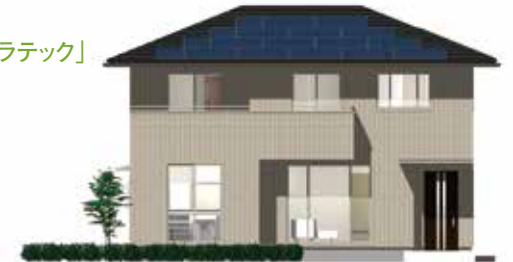

全館空調
「エアロハス」

子育て世代の2階建

新築完成実例公開

3/9(土)・10(日) 10:00~17:00

雨天開催

会場 甲府市朝気

建物概要

39.7坪(4LDK)
光触媒タイル「キラテック」
太陽光発電搭載
蓄電池搭載